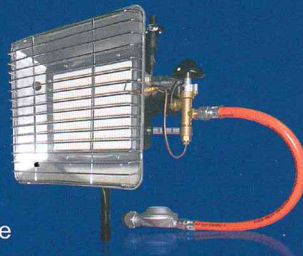

### Terrassenstrahler Edelstahl (mollige Wärme von der kleinen Party bis zum Volksfest)

- Höhe 220 cm, Schirmdurchmesser 76 cm
- Leistung stufenlos einstellbar von 5 kW bis 12 kW (je nach Heizstufe)
- Brenndauer 10-15 h bei 11kg Propangasflasche (je nach Heizstufe)
- ausgestattet mit Druckminderer und Gasschlauch
- durch Piezozündung auf Knopfdruck schnell und einfach einstellbar

### Heizstrahler (Heizen, Auftauen oder Trocknen geeignet für 5 und 11 kg Gasflaschen)

- Maße 298 x 233 x 95 mm
- Leistung von 2 kW bis 4 kW
- Brenndauer 13-15 h bei 5 kg Propangasflasche
- Brenndauer 33-35 h bei 11 kg Propangasflasche
- ausgestattet mit Druckminderer, Gasschlauch, Halterung für Propangasflasche
- durch Piezozündung auf Knopfdruck schnell und einfach einstellbar